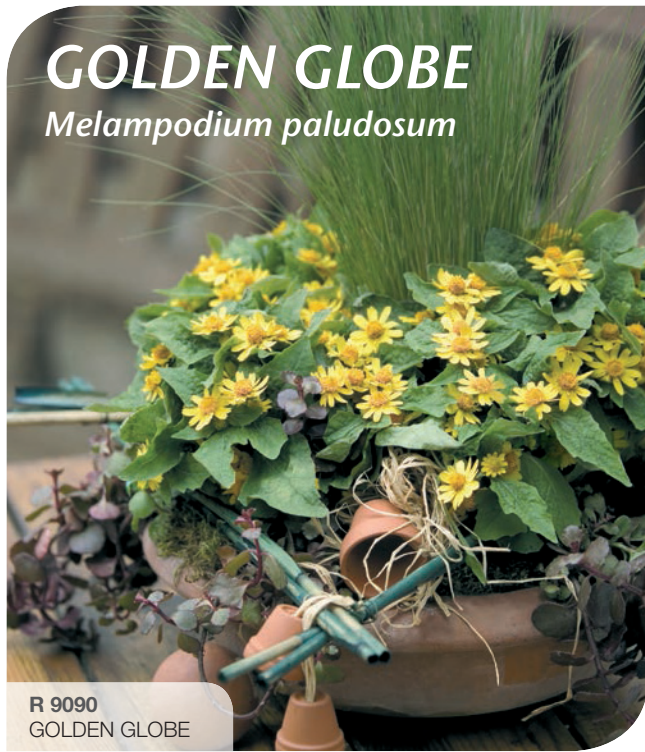

GOLDEN GLOBE

Melampodium paludosum

R 9090
GOLDEN GLOBE

12-14 wks

6-8"

Sun-partial shade

Raw

12-14 Wo.

15-20 cm

Sonne-Halbschatten

Roh